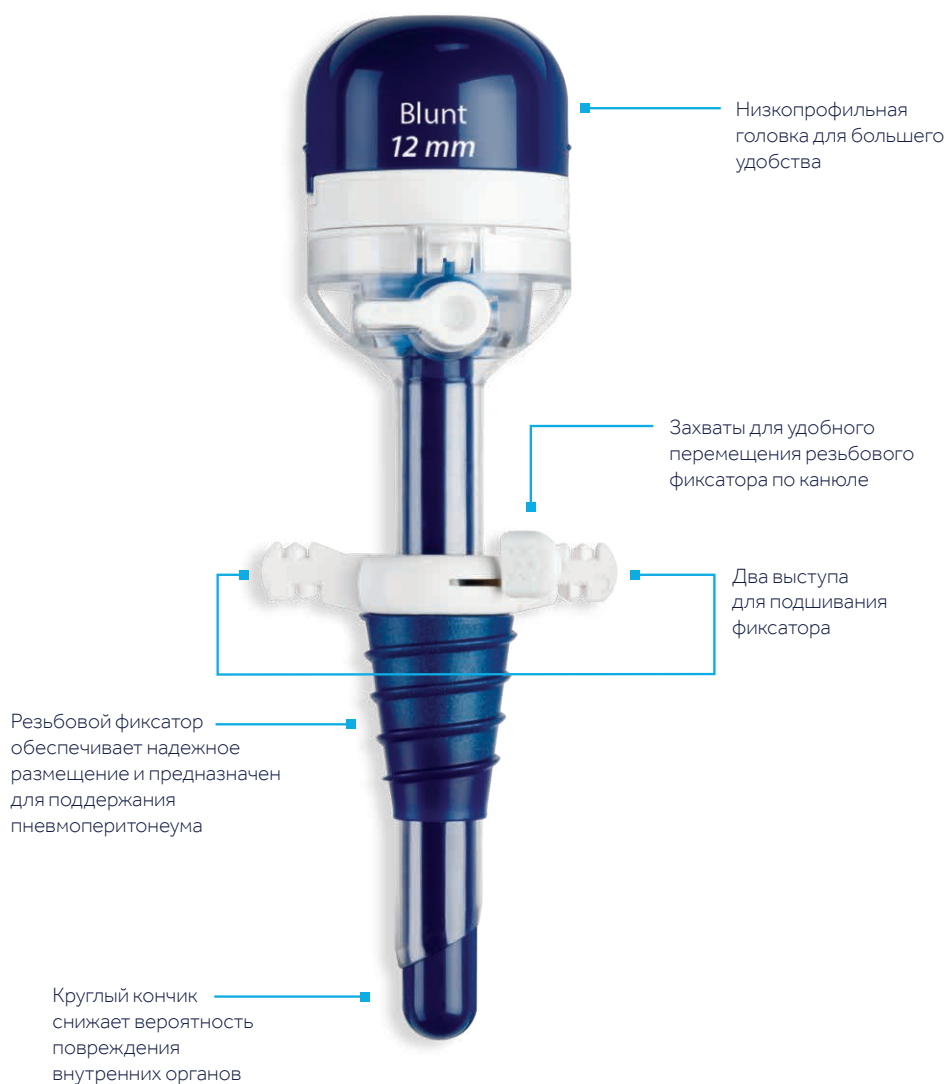

Преимущества троакаров VersaOne оптических

Описание	Код	Размер	Длина	Кол-во в уп.
Троакар VersaOne оптический с фиксирующей канюлей, 5 мм стандартный	ONB5STF	5 мм	100 мм	6
Троакар VersaOne оптический с фиксирующей канюлей, 5 мм короткий	ONB5SHF	5 мм	70 мм	6
Троакар VersaOne оптический с фиксирующей канюлей, 11 мм стандартный	ONB11STF	11 мм	100 мм	6
Троакар VersaOne оптический с фиксирующей канюлей, 11 мм длинный	ONB11LGF	11 мм	150 мм	6
Троакар VersaOne оптический с фиксирующей канюлей, 12 мм стандартный	ONB12STF	12 мм	100 мм	6
Троакар VersaOne оптический с гладкой канюлей, 12 мм стандартный	ONB12STS	12 мм	100 мм	6
Троакар VersaOne оптический с фиксирующей канюлей, 12 мм короткий	ONB12SHF	12 мм	70 мм	6
Троакар VersaOne оптический с фиксирующей канюлей, 12 мм длинный	ONB12LGF	12 мм	150 мм	6
Троакар VersaOne оптический с фиксирующей канюлей, 15 мм стандартный	ONB15STF	15 мм	100 мм	6

VERSAONE ТУПОКОНЕЧНЫЙ ТРОАКАР

Разработан для хирургов, использующих открытую технику Хассона. Тупоконечный троакар позволяет легко регулировать длину канюли и обеспечивает надежную фиксацию для маневренности

Преимущества троакара VersaOne тупоконечного

Описание	Код	Размер	Длина	Кол-во в уп.
Троакар VersaOne тупоконечный с резьбовым фиксатором, 12 мм	BPT12STS	12 мм	100 мм	3

ТРОАКАРЫ С ЛЕЗВИЕМ VERSAONE

Троакары с лезвием VersaOne снабжены плоским V-образным двусторонним лезвием для уменьшения усилий при введении. Защитный кончик закрывает лезвие при попадании в полость и способствует защите от повреждения внутренних органов

Преимущества троакаров с лезвием VersaOne

Лезвийный обтуратор имеет отключаемый замок, блокирующий лезвие внутри защитного кончика

Индикатор показывает, когда лезвие открыто или закрыто

Заостренное с обеих сторон лезвие уникальной конструкции аккуратно и точно разделяет ткани и обеспечивает контроль при прохождении через брюшную стенку